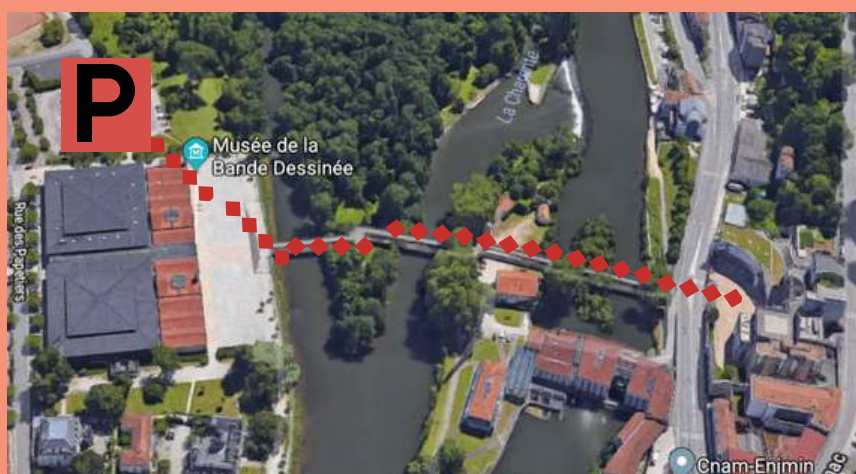

INFOS PRATIQUES

Comment se rendre au Batiment Moebius

EN VOITURE

Parking gratuit, à côté du musée de la bande dessinée
Parking des Abras : 2 Rue des Abras, 16000 Angoulême
Veuillez suivre la passerelle piétonne indiquée en rouge

Salle
MOEBUS

2 Places de parking réservées aux personnes à mobilité réduite au 121 Rue de Bordeaux

EN TRAIN

Gare de Angoulême située à 20 minutes de la conférence

. Bus 1 et 2 au départ de la gare toutes les 10 minutes.
Descendre à l'arrêt "SEMINAIRE" 205 rue de Bordeaux

. A pied depuis la gare